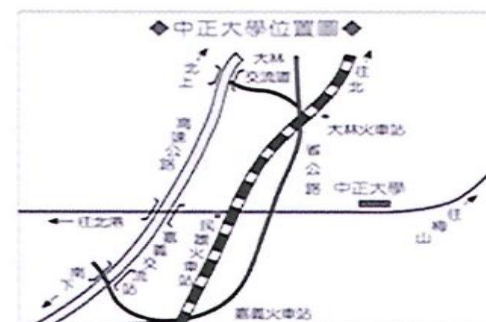

資工系位置圖

-  廁所
-  餐廳
-  汽車停車場
-  機車停車場
-  教學區禁止進入

交通路線指南：
 北部南下車 ★ 下大林交流道→省公路→民權→中正大學
 南部北上車 ★ 下嘉義交流道→北港路→博愛路→忠孝路
 → 民權→中正大學