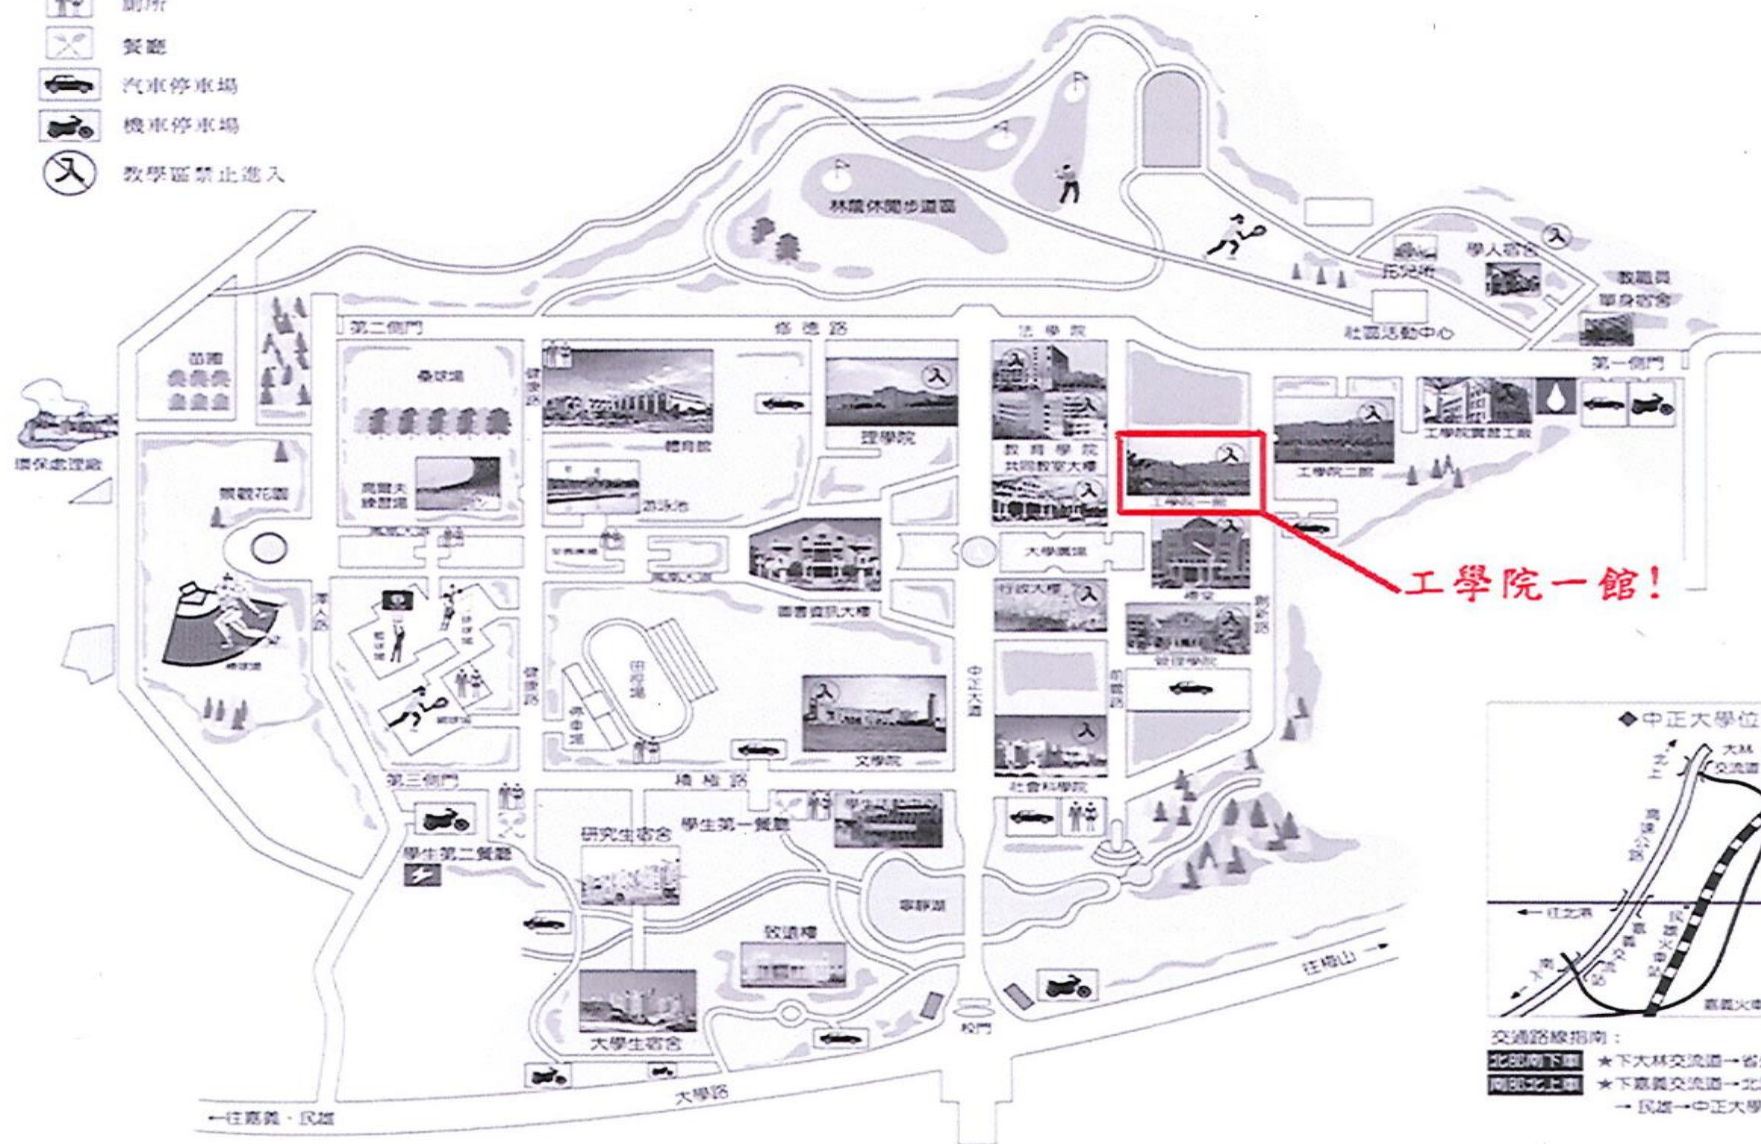

資工系位置圖

-  廁所
-  餐廳
-  汽車停車場
-  機車停車場
-  教學區禁止進入

交通路線指南：
 北部南下車 ★ 下大林交流道→省公路→民權→中正大學
 南部北上車 ★ 下嘉義交流道→北港路→博愛路→忠孝路
 → 民權→中正大學